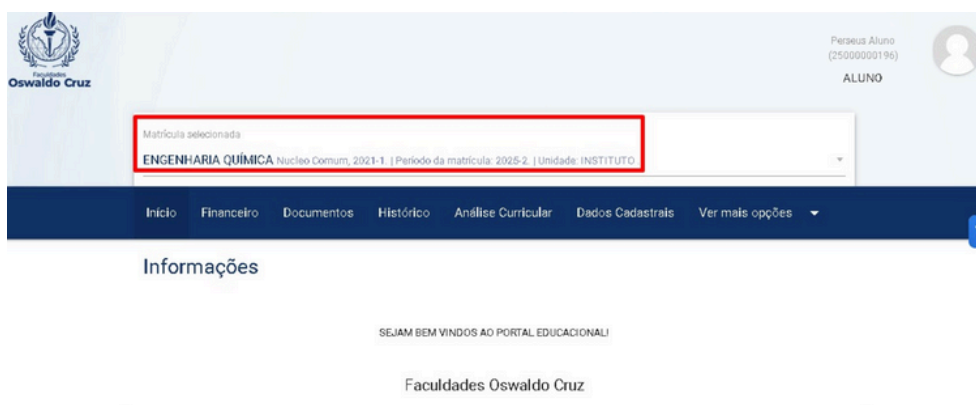

✓ ETAPA 01 – Cadastro do Aluno

O seu primeiro acesso ao sistema começa na matrícula online, onde você define um e-mail e uma senha. Essas informações serão suas credenciais de acesso ao Portal Educacional.

✦ Em casos específicos, o cadastro é feito manualmente pela Instituição. Nesses casos, você será informado sobre como acessar.

Para entrar no sistema, use:

Seu e-mail cadastrado, ou seu número de matrícula, ou seu CPF, junto com a senha criada no momento da matrícula.

Faça login para acessar

Digite seu e-mail, CPF/CNPJ ou código.

SEGUINTE

www.oswaldocruz.br | Rua Brigadeiro Galvão, 540
atendimento@oswaldocruz.br | [@faculdadesoswaldocruz](https://www.instagram.com/faculdadesoswaldocruz)

Oswaldo Cruz

✓ ETAPA 02 – Tela inicial do Portal

Depois de fazer o login, você será direcionado para a tela principal do sistema. Nela, estão disponíveis menus e serviços importantes para o seu acompanhamento acadêmico.